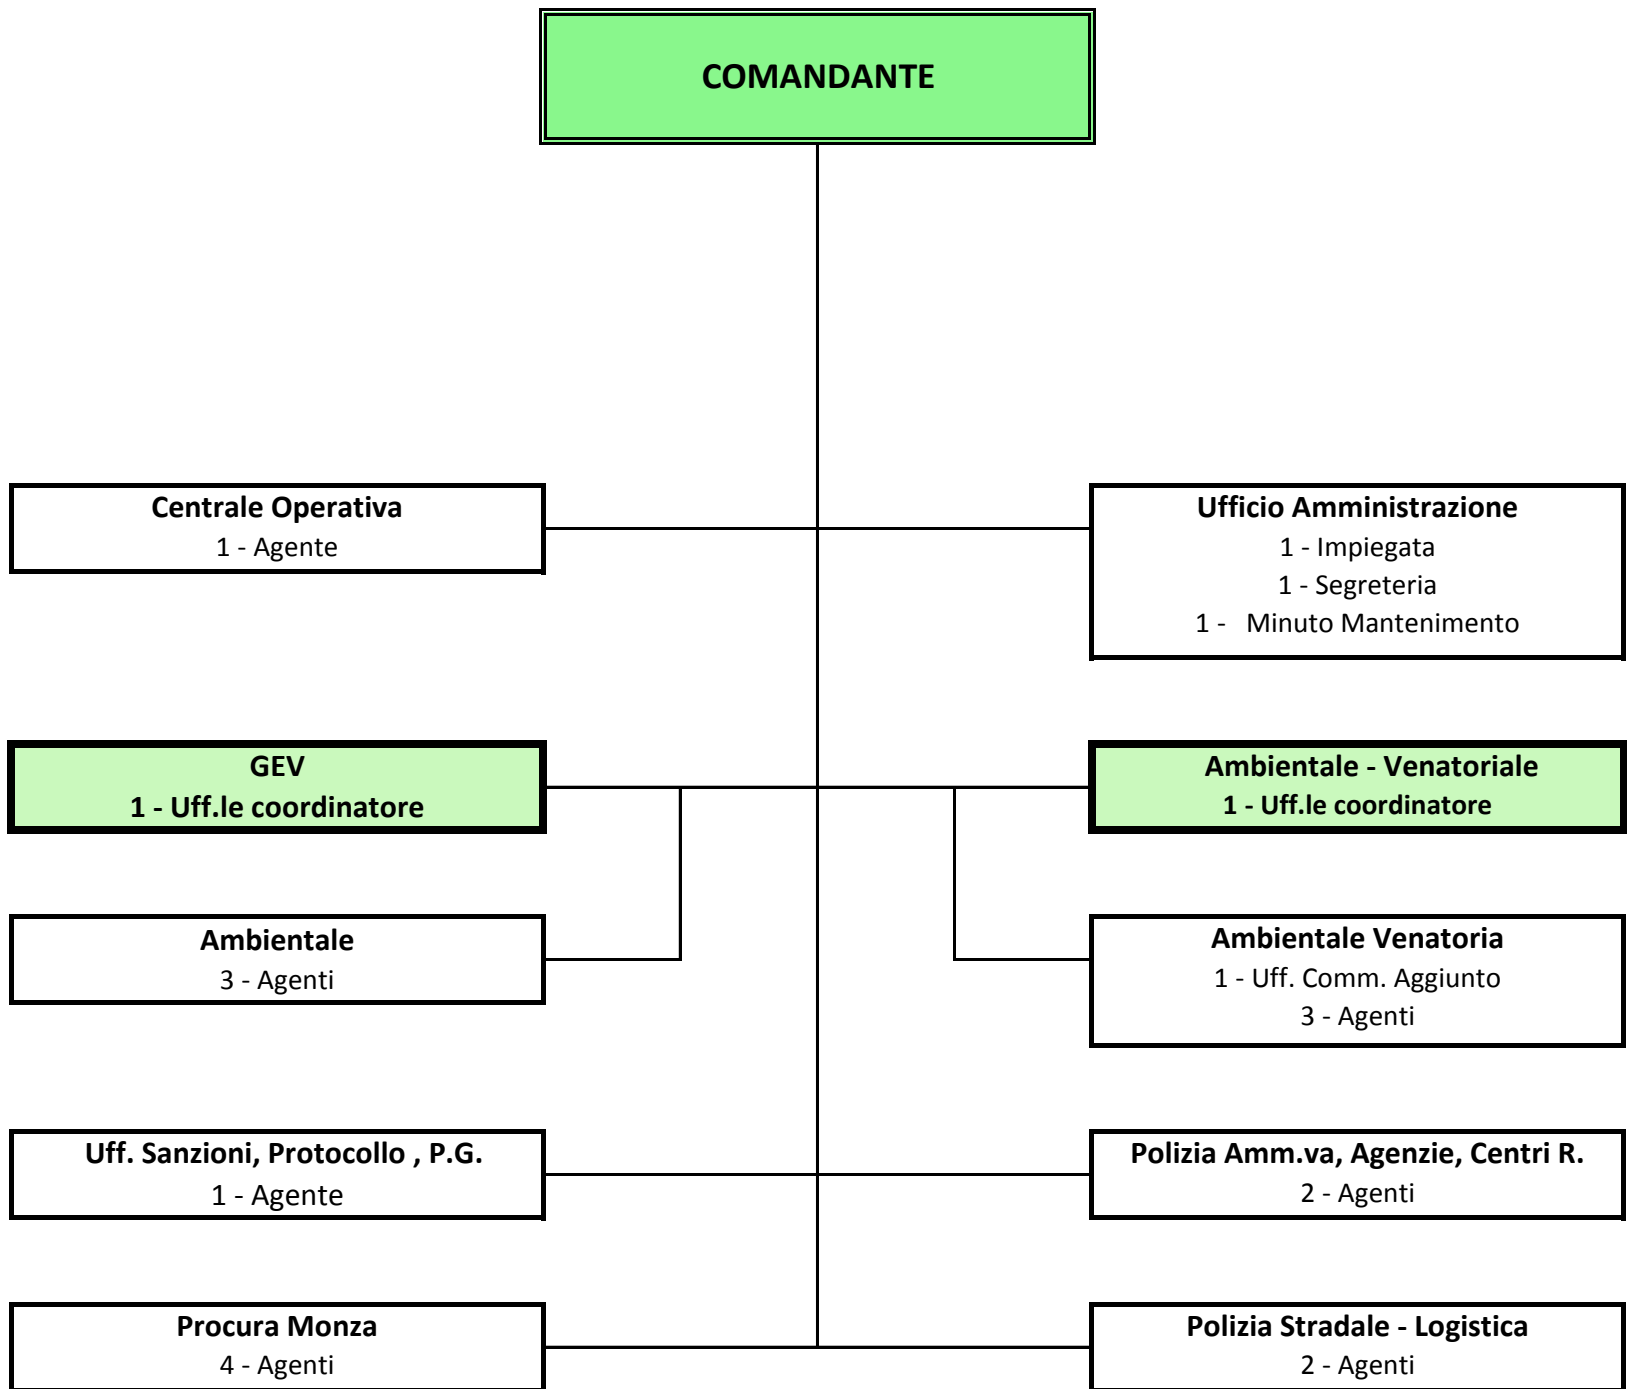

ORGANIZZAZIONE DEL CORPO DI POLIZIA PROVINCIALE DI MONZA E BRIANZA

	1		Comandante
	2		Commissari Capo
	1		Commissario Aggiunto
	16		Agenti
	<hr style="width: 100%; border: 0.5px solid black;"/>		
TOTALE	20		
	4		Pers. Amministrativo