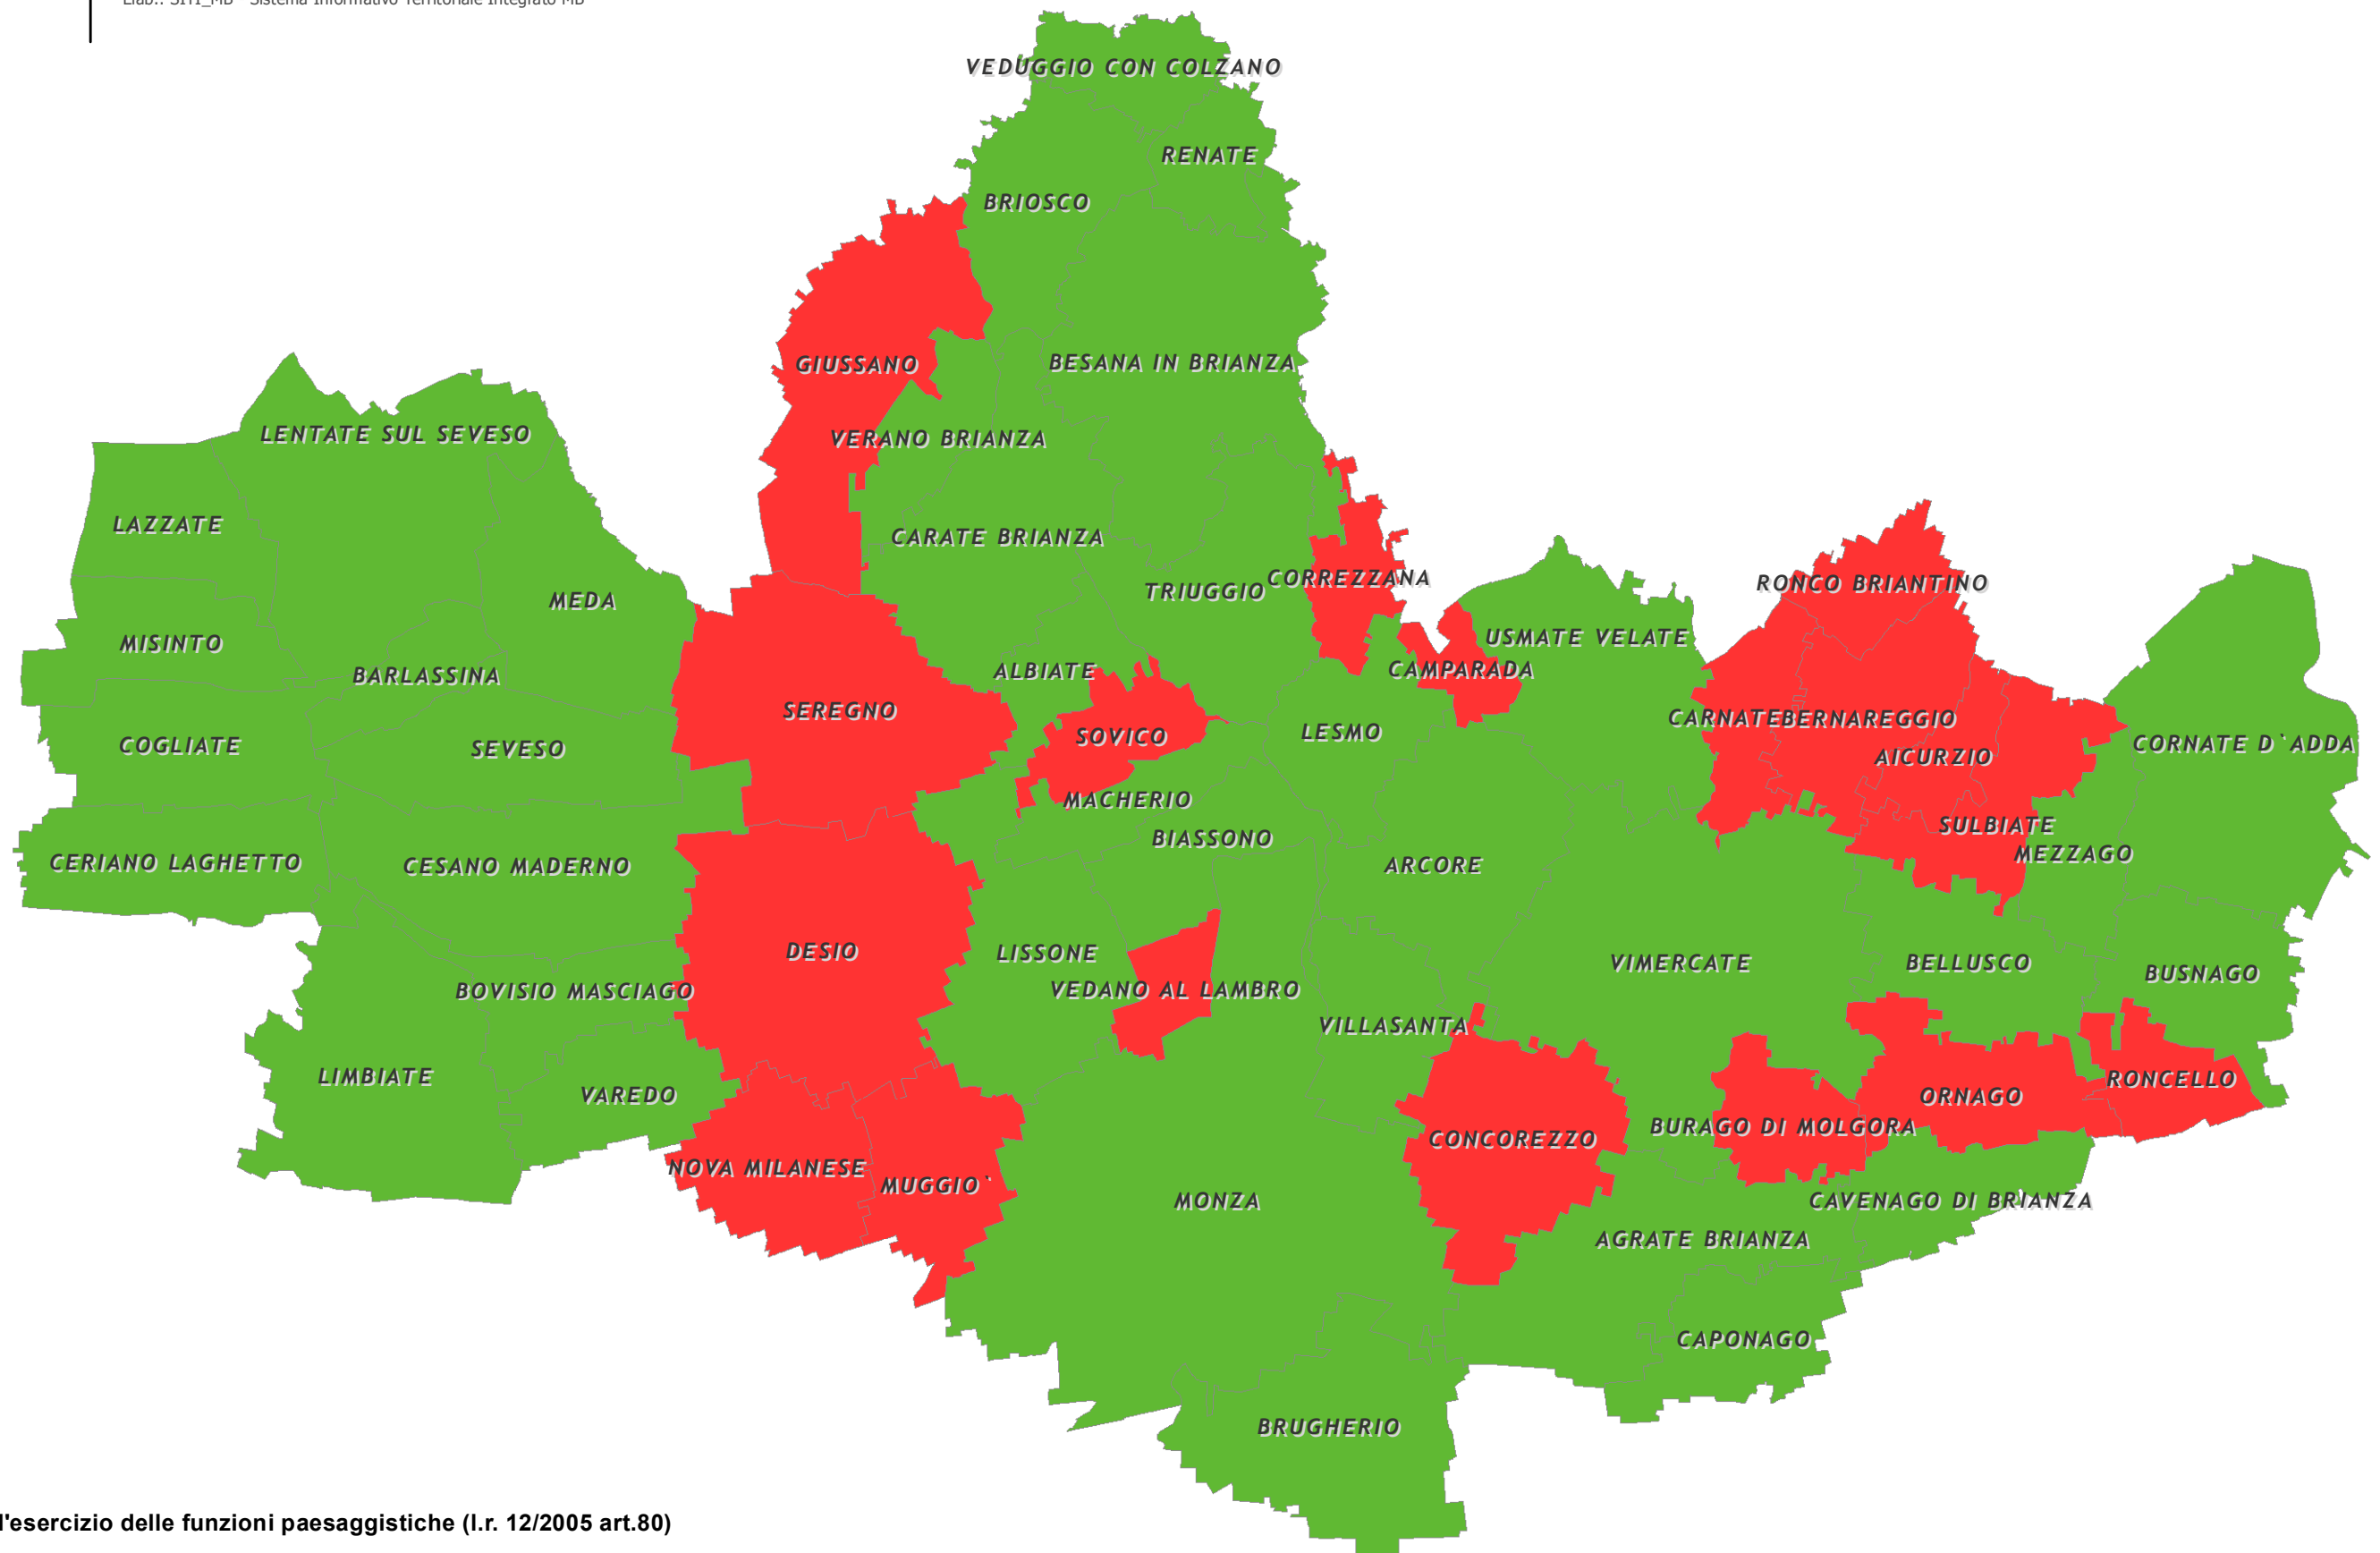

Commissioni Paesaggio Comunali
(DDG Regione Lombardia del 18.12.2019, n.18651)

Elab.: SITI_MB - Sistema Informativo Territoriale Integrato MB

Idoneità all'esercizio delle funzioni paesaggistiche (l.r. 12/2005 art.80)

- Comuni idonei
- Comuni non idonei